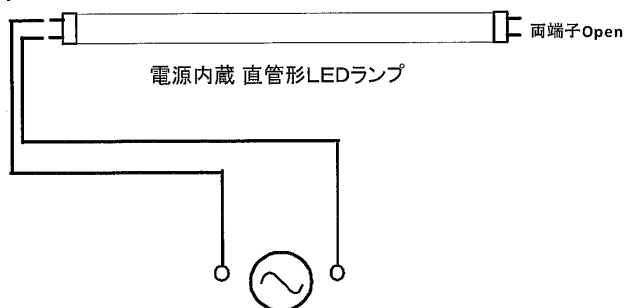

◆製品仕様

型式※	FFL-20W1000 (20W型)	FFL-40W2000 (40W型)	FLL-110W5000 (110W型) ※1
定格入力電圧	AC100、200V 50/60Hz共用	AC100、200V 50/60Hz共用	AC100、200V 50/60Hz共用
消費電力	12W	24W	58W
全光束	1000lm	2000lm	5000lm
設計寿命	40,000時間	40,000時間	40,000時間
色温度	5700K	5700K	5700K
管サイズ	580mm×φ31mm	1198mm×φ31mm	2367mm×φ31mm
重量	250g以下	450g以下	900g以下
使用温度・湿度	0~+40℃/10~90%RH	0~+40℃/10~90%RH	0~+40℃/10~90%RH
配光角	150°	150°	150°
演色性	Ra=80 (typ)	Ra=80 (typ)	Ra=80 (typ)
口金	G13	G13	R17d